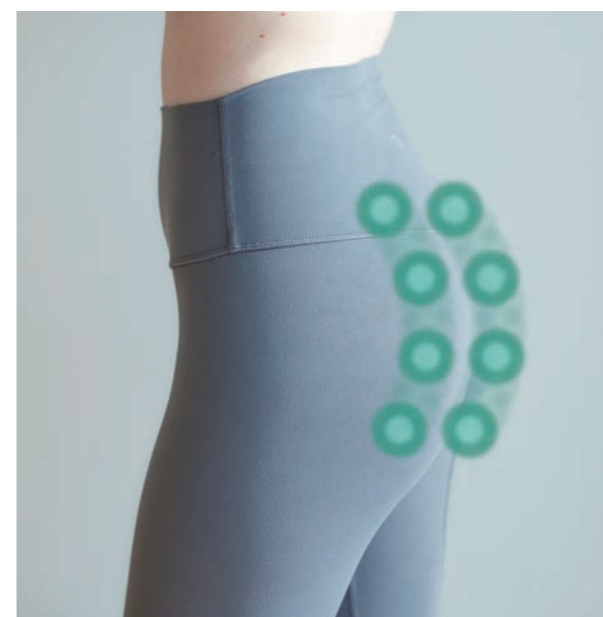

## Non solo una poltrona massaggio

CirC è molto più di una semplice poltrona massaggio.

La CirC è la vostra personale oasi di benessere. La poltrona massaggiante dalla forma particolare, compatta, si adatta al vostro ambiente personale e al vostro corpo.

## Massaggio L-shape

Il massaggio L-shape offre puro relax - esattamente dove lo volete. Le "mani per il massaggio" si muovono lungo una guida di 86 cm dalla parte bassa del collo, lungo la schiena fino alle natiche e alla zona della coscia. Con la semplice pressione di un pulsante è possibile scegliere tra massaggio completo del corpo, schiena, anca o glutei o concentrarsi su una determinata area o punto del proprio corpo.

## Spalle

La poltrona Synca CirC massaggia gradualmente dai glutei alle cosce, iniziando con un delicato massaggio "tapping".

Nel passo successivo, il massaggio è più profondo per allentare la tensione e i blocchi attorno al bacino. I cuscini d'aria laterali nella