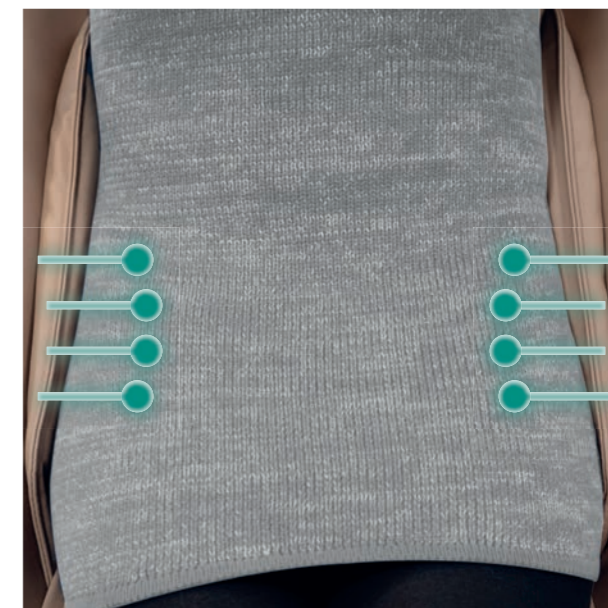

## Non solo una poltrona massaggio

CirC è molto più di una semplice poltrona massaggio.

La CirC è la vostra personale oasi di benessere. La poltrona massaggiante dalla forma particolare, compatta, si adatta al vostro ambiente personale e al vostro corpo.

Godetevi le rilassanti funzioni massaggio in una piacevole illuminazione ambientale con l'ottima ergonomia della seduta. Regalatevi un prezioso e raffinato momento, unicamente per voi, con l'innovativa e compatta CirC.

## Massaggio L-shape

Il massaggio L-shape offre puro relax - esattamente dove lo volete. Le "mani per il massaggio" si muovono lungo una guida di 86 cm dalla parte bassa del collo, lungo la schiena fino alle natiche e alla zona della coscia. Con la semplice pressione di un pulsante è possibile scegliere tra massaggio completo del corpo, schiena, anca o glutei o concentrarsi su una determinata area o punto del proprio corpo.

## Spalle

La poltrona Synca CirC massaggia gradualmente dai glutei alle cosce, iniziando con un delicato massaggio "tapping".

Nel passo successivo, il massaggio è più profondo per allentare la tensione e i blocchi attorno al bacino. I cuscini d'aria laterali nella