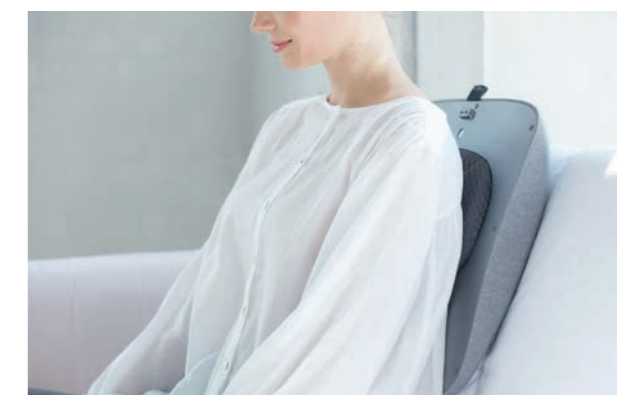

Varietà di massaggi

Lasciati coccolare dalla nostra varietà di massaggi e scegli tra uno dei tre programmi automatici o un'impostazione manuale. Regola l'intensità e il tipo di massaggio

individualmente secondo le tue esigenze e decidi tu stesso se la funzione di riscaldamento deve essere attivata.

L'inclinazione dello sgabello può essere regolata per una posizione comoda piegando una staffa di metallo fuori dal pavimento. Così puoi sdraiarti comodamente e rilassarti.

La copertura senza fili del REi ha una batteria ricaricabile, il che significa che può essere utilizzata su un'ampia varietà di regioni del corpo in qualsiasi momento. Indipendentemente dal fatto che si tratti della spalla, del collo, della zona lombare o delle cosce, le quattro testine massaggianti integrate rilasciano la tensione e alleviano il dolore. Un timer termina il piacere dopo un massimo di 15 minuti.