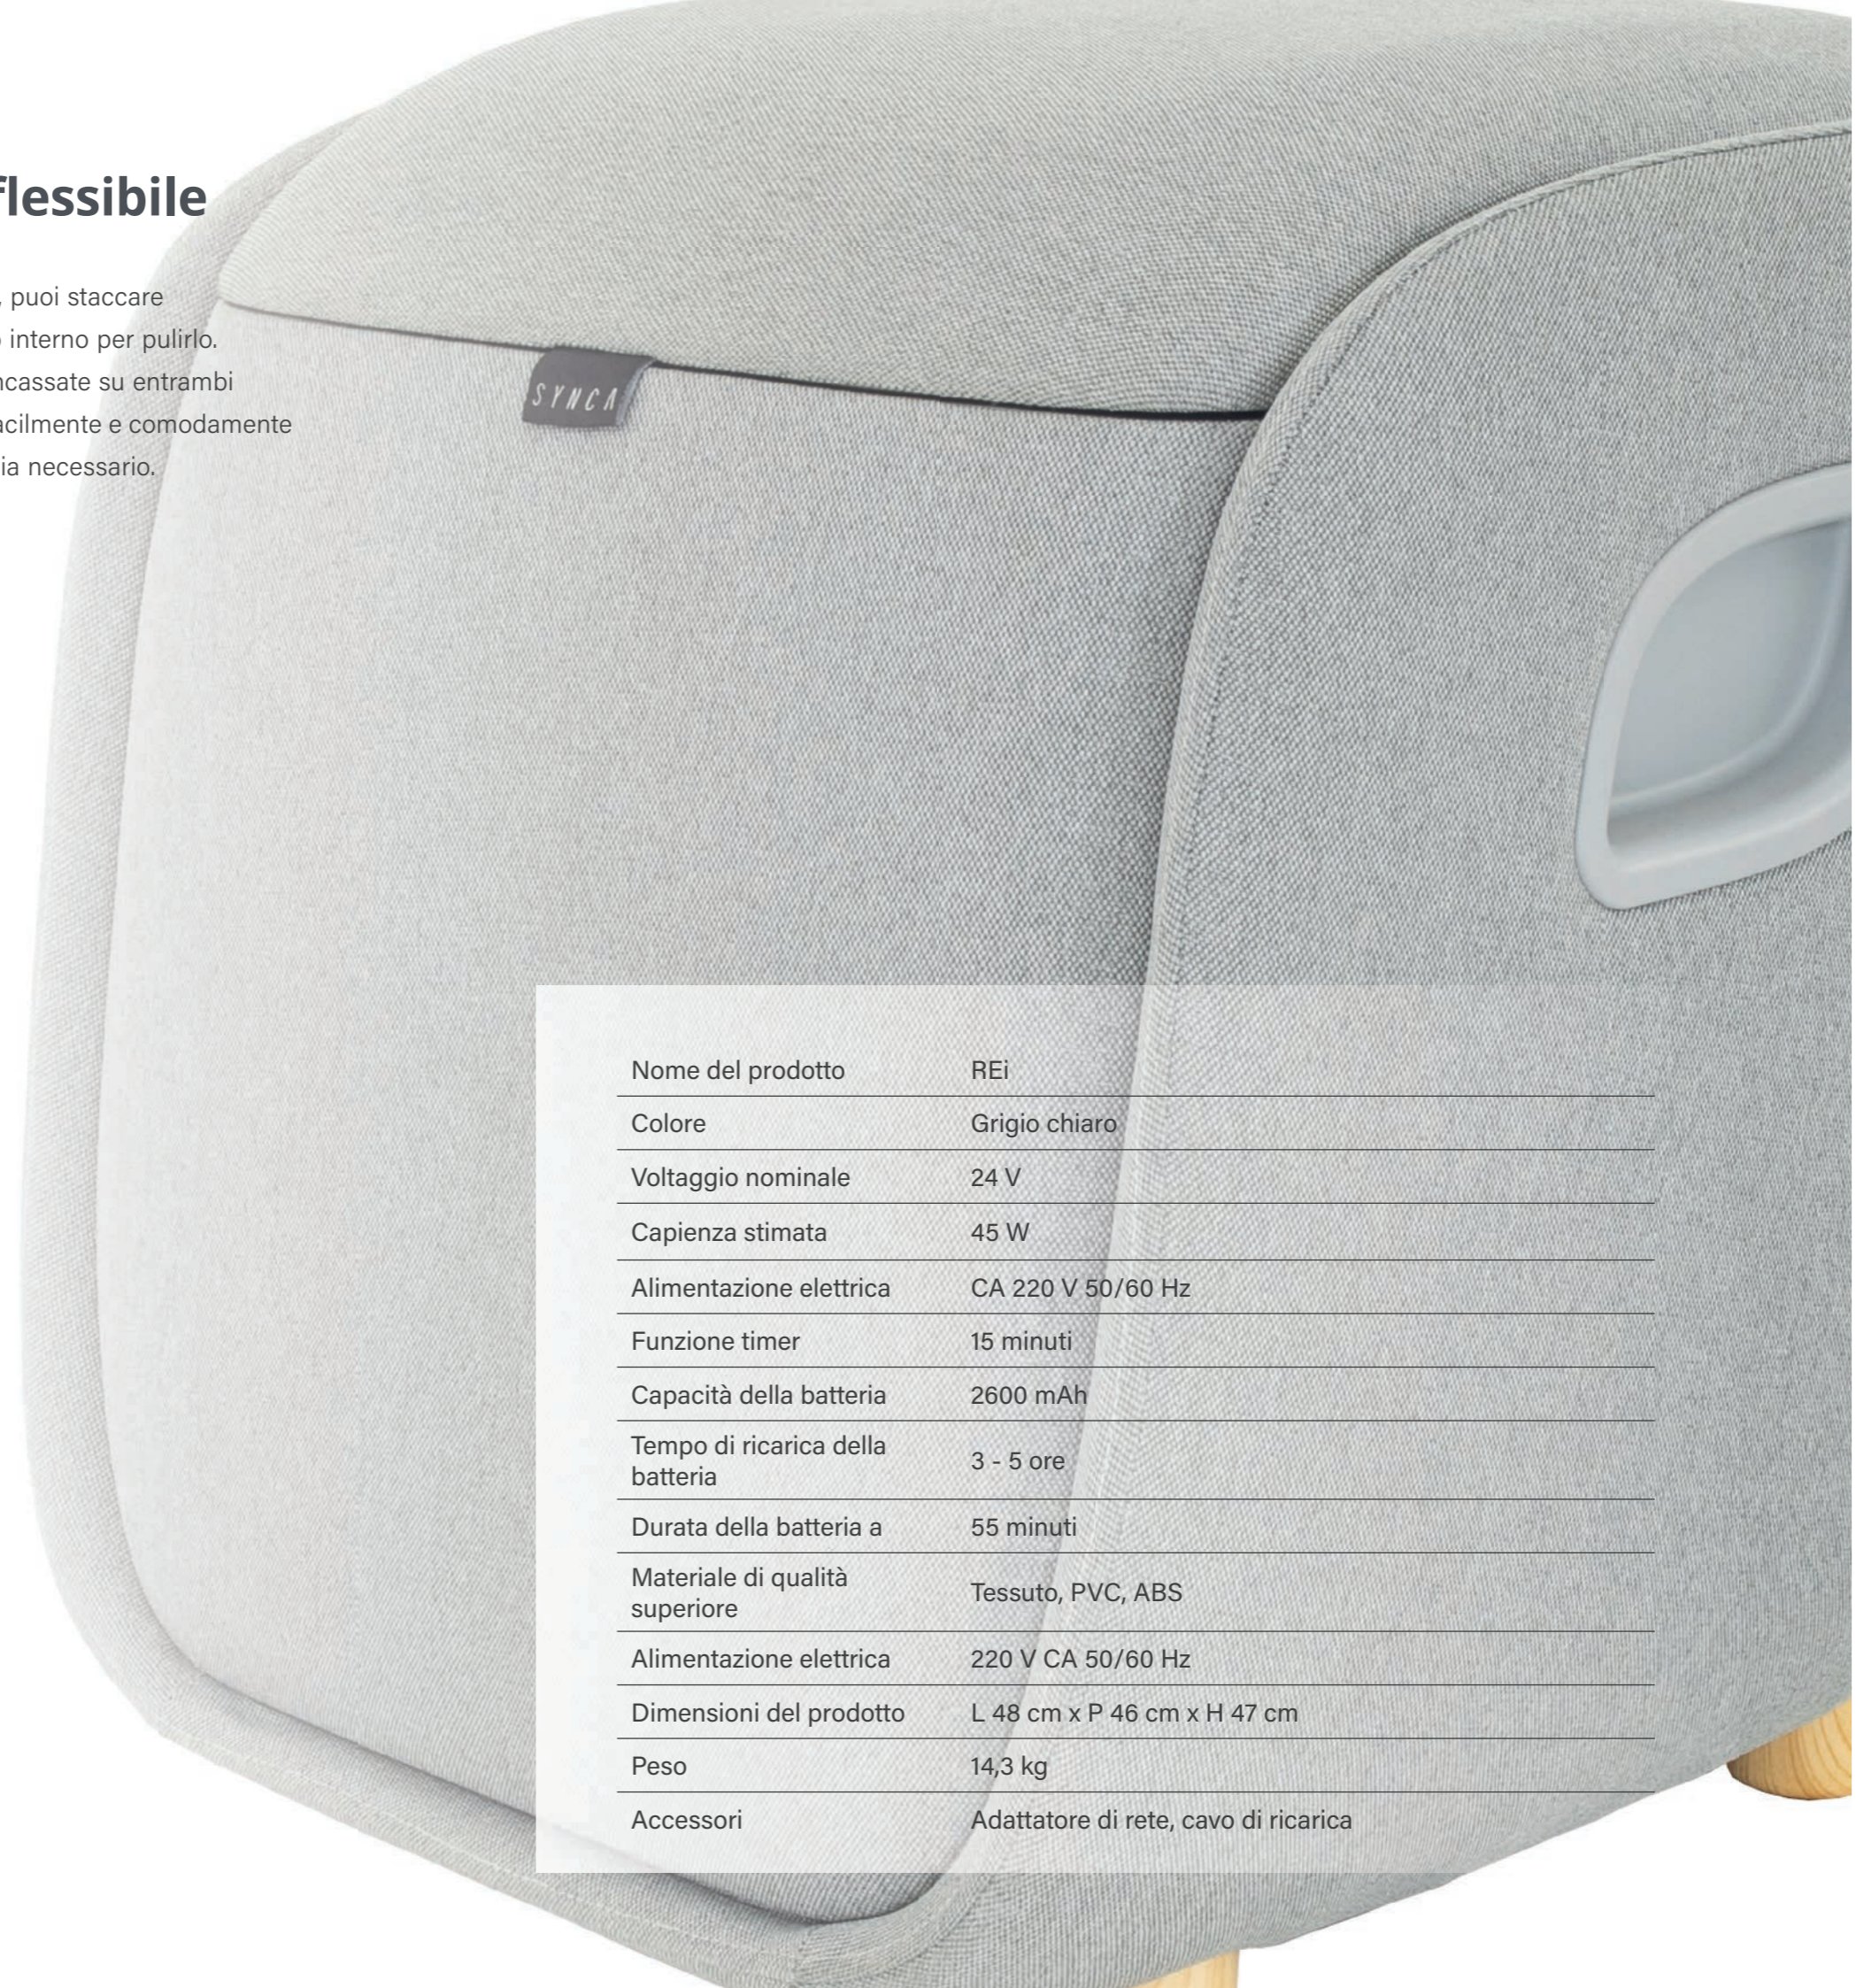

L'inclinazione dello sgabello può essere regolata per una posizione comoda piegando una staffa di metallo fuori dal pavimento. Così puoi sdraiarti comodamente e rilassarti.

La copertura senza fili del REi ha una batteria ricaricabile, il che significa che può essere utilizzata su un'ampia varietà di regioni del corpo in qualsiasi momento. Indipendentemente dal fatto che si tratti della spalla, del collo, della zona lombare o delle cosce, le quattro testine massaggianti integrate rilasciano la tensione e alleviano il dolore. Un timer termina il piacere dopo un massimo di 15 minuti.

## Pratico e flessibile

Per un'igiene ottimale, puoi staccare la cerniera dal tessuto interno per pulirlo. Con le impugnature incassate su entrambi i lati, REi può essere facilmente e comodamente trasportato ovunque sia necessario.